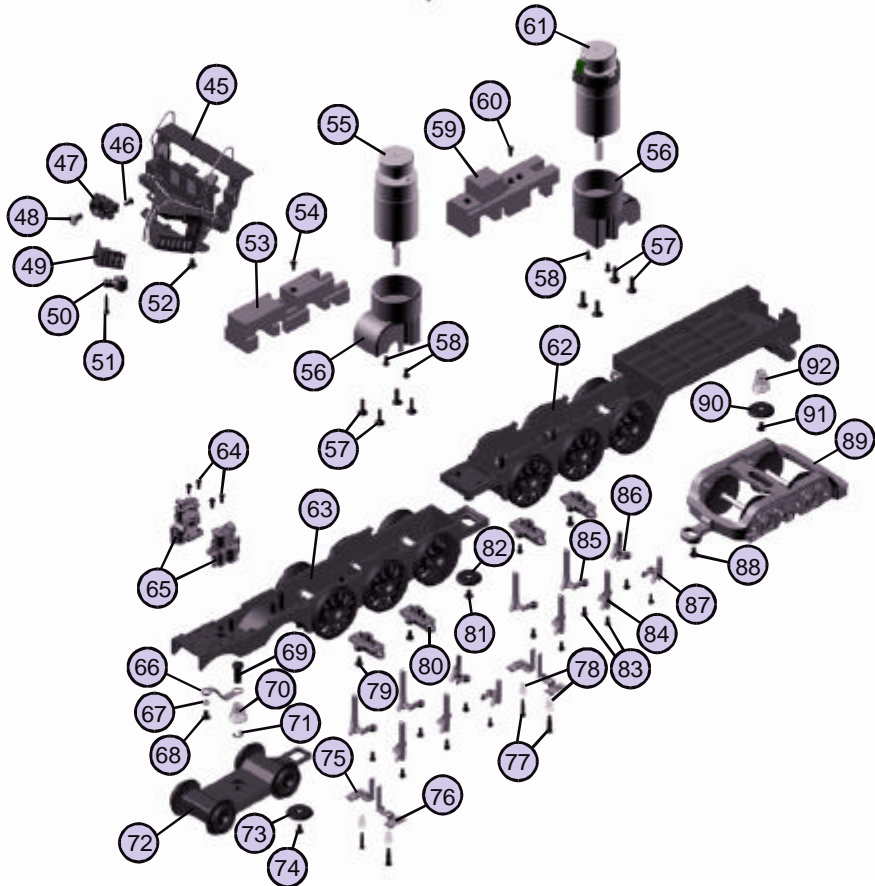

# 4-6-6-4 Challenger

20-3002-1

20-3003-1

20-3004-1

## Boiler Parts

<u>Name</u>	<u>Part #</u>	<u>\$ Price Per Unit</u>
1.) Cab Detail		
2.) Screw, Cab Detail		
3.) Screw, Cab Detail		
4.) Cab		
5.) Screw, Cab		
6.) Engineer		
7.) Engineer Mount		
8.) Boiler Shell		
9.) Bell		
10.) Screw, Bell		
11.) Detail		
12.) Detail		
13.) Screw, Detail		
14.) Detail		
15.) Detail		
16.) Screw		
17.) Boiler Shell Front Bezel		
18.) Screw, Boiler Shell Front Bezel		
19.) Boiler Shell Front		
20.) Screw, Smoke Unit		
21.) Smoke Unit		
22.) Screw, Detail		
23.) Detail		
24.) Tank Detail		
25.) Screw, Detail		
26.) Tank Detail		
27.) Screw		
28.) Detail		
29.) Circuit Board		
30.) Screw		

# 4-6-6-4 Challenger Chassis

## T e n d e r   P a r t s

<u>Name</u>	<u>Part #</u>	<u>\$ Price Per Unit</u>
1.) Grommet		
2.) Bulb		
3.) Light Housing		
4.) Detail		
5.) Detail		
6.) Screw		
7.) Detail		
8.) Body		
9.) Speaker Housing Lid		
10.) Speaker Housing		
11.) Screw, Speaker		
12.) Speaker		
13.) Chassis		
14.) Spacer		
15.) Pin		
16.) Screw, Chassis		
17.) Coupler		
18.) Screw, Coupler		
19.) Spring		
20.) Washer		
21.) Screw		
22.) Truck		
23.) Washer		
24.) Screw		
25.) Truckside, right		
26.) Truck		
27.) Truckside, Left		
28.) Screw, Truckside		