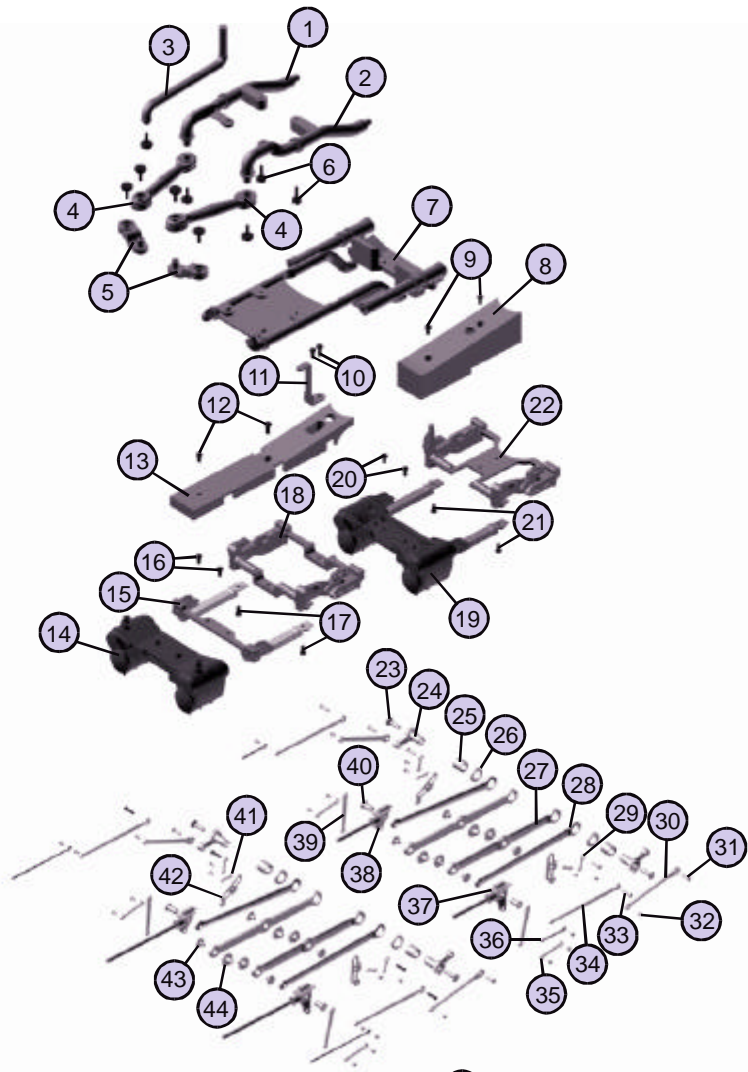

# 4-6-6-4 Challenger

20-3002-1

20-3003-1

20-3004-1

## Boiler Parts

<u>Name</u>	<u>Part #</u>	<u>\$ Price Per Unit</u>
1.) Cab Detail		
2.) Screw, Cab Detail		
3.) Screw, Cab Detail		
4.) Cab		
5.) Screw, Cab		
6.) Engineer		
7.) Engineer Mount		
8.) Boiler Shell		
9.) Bell		
10.) Screw, Bell		
11.) Detail		
12.) Detail		
13.) Screw, Detail		
14.) Detail		
15.) Detail		
16.) Screw		
17.) Boiler Shell Front Bezel		
18.) Screw, Boiler Shell Front Bezel		
19.) Boiler Shell Front		
20.) Screw, Smoke Unit		
21.) Smoke Unit		
22.) Screw, Detail		
23.) Detail		
24.) Tank Detail		
25.) Screw, Detail		
26.) Tank Detail		
27.) Screw		
28.) Detail		
29.) Circuit Board		
30.) Screw		

# 4-6-6-4 Challenger Chassis

## T e n d e r   P a r t s

<u>Name</u>	<u>Part #</u>	<u>\$ Price Per Unit</u>
1.) Grommet		
2.) Bulb		
3.) Light Housing		
4.) Detail		
5.) Detail		
6.) Screw		
7.) Detail		
8.) Body		
9.) Speaker Housing Lid		
10.) Speaker Housing		
11.) Screw, Speaker		
12.) Speaker		
13.) Chassis		
14.) Spacer		
15.) Pin		
16.) Screw, Chassis		
17.) Coupler		
18.) Screw, Coupler		
19.) Spring		
20.) Washer		
21.) Screw		
22.) Truck		
23.) Washer		
24.) Screw		
25.) Truckside, right		
26.) Truck		
27.) Truckside, Left		
28.) Screw, Truckside		