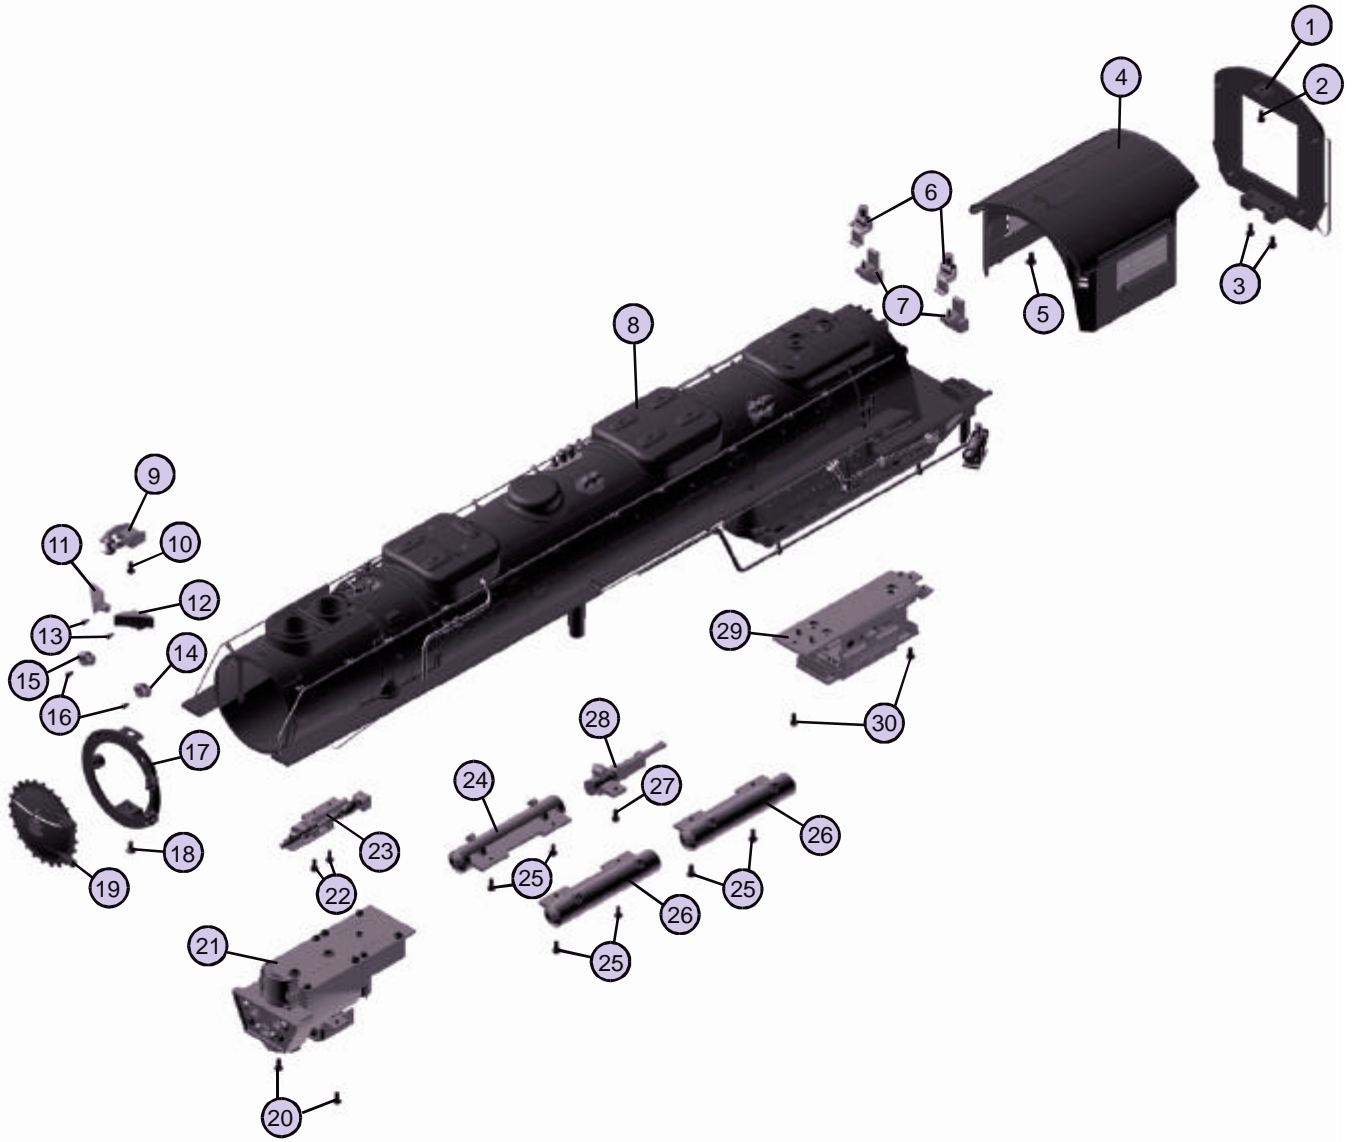

# 4-6-6-4 Challenger

20-3002-1

20-3003-1

20-3004-1

## Boiler Parts

<u>Name</u>	<u>Part #</u>	<u>\$ Price Per Unit</u>
1.) Cab Detail		
2.) Screw, Cab Detail		
3.) Screw, Cab Detail		
4.) Cab		
5.) Screw, Cab		
6.) Engineer		
7.) Engineer Mount		
8.) Boiler Shell		
9.) Bell		
10.) Screw, Bell		
11.) Detail		
12.) Detail		
13.) Screw, Detail		
14.) Detail		
15.) Detail		
16.) Screw		
17.) Boiler Shell Front Bezel		
18.) Screw, Boiler Shell Front Bezel		
19.) Boiler Shell Front		
20.) Screw, Smoke Unit		
21.) Smoke Unit		
22.) Screw, Detail		
23.) Detail		
24.) Tank Detail		
25.) Screw, Detail		
26.) Tank Detail		
27.) Screw		
28.) Detail		
29.) Circuit Board		
30.) Screw		

# 4-6-6-4 Challenger Chassis